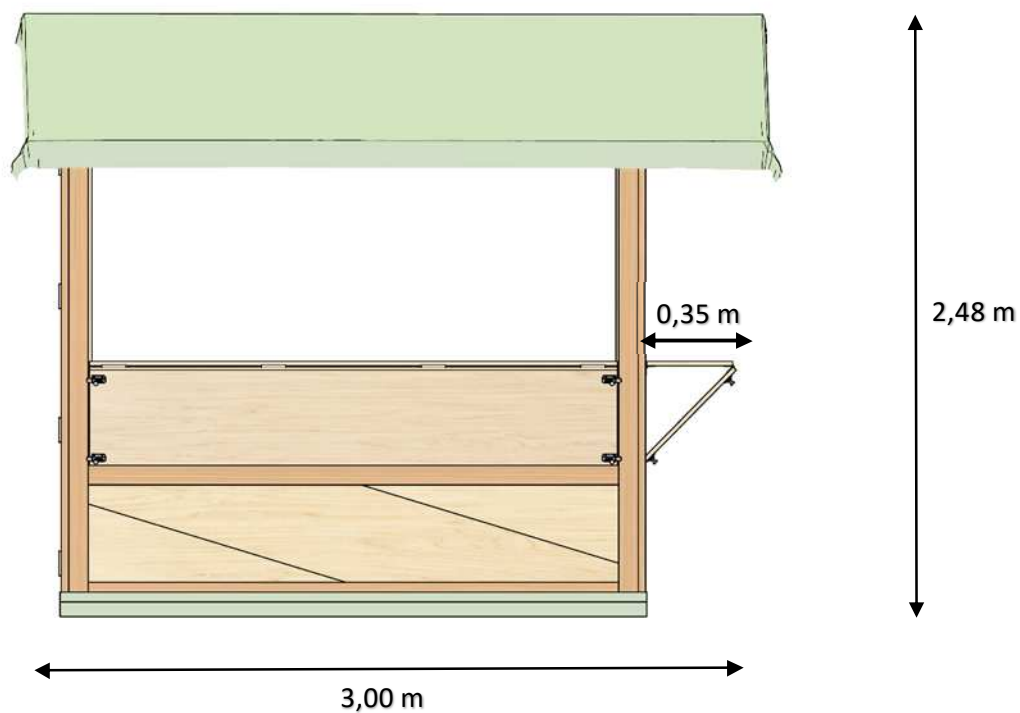

Ansicht Hütte geschlossen (Oben):

Ansicht Hütte geschlossen (Vorne):

420 ca.

FRONTANSICHT HÜTTE GEÖFFNET

RÜCKANSICHT HÜTTE GEÖFFNET

ANSICHT LINKS/RECHTS HÜTTE GEÖFFNET

DRAUFSICHT HÜTTE GEÖFFNET