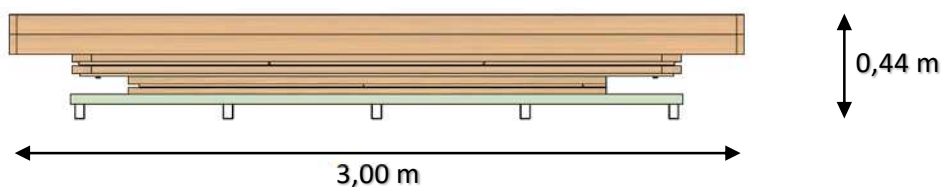

TECHNIK

<p>Unterkonstruktion STAHL BESCHICHTET</p>	<p>LÄRCHEN HOLZ</p> <p>30</p>	<p>Mehrschicht KIEFERNHOLZ</p> <p>12</p>	<p>SCHNELL MONTAGE SYSTEM</p> <p>20 min</p>	<p>OPTIMIERT FÜR TRANSPORT</p>	<p>OPTIMIERT FÜR LAGERUNG</p>	<p>PVC DACHABDECKUNG</p>
--	--	---	--	------------------------------------	-----------------------------------	------------------------------

Ansicht Hütte geschlossen (Oben):

Ansicht Hütte geschlossen (Vorne):

420 ca.

FRONTANSICHT HÜTTE GEÖFFNET

RÜCKANSICHT HÜTTE GEÖFFNET

ANSICHT LINKS/RECHTS HÜTTE GEÖFFNET

DRAUFSICHT HÜTTE GEÖFFNET