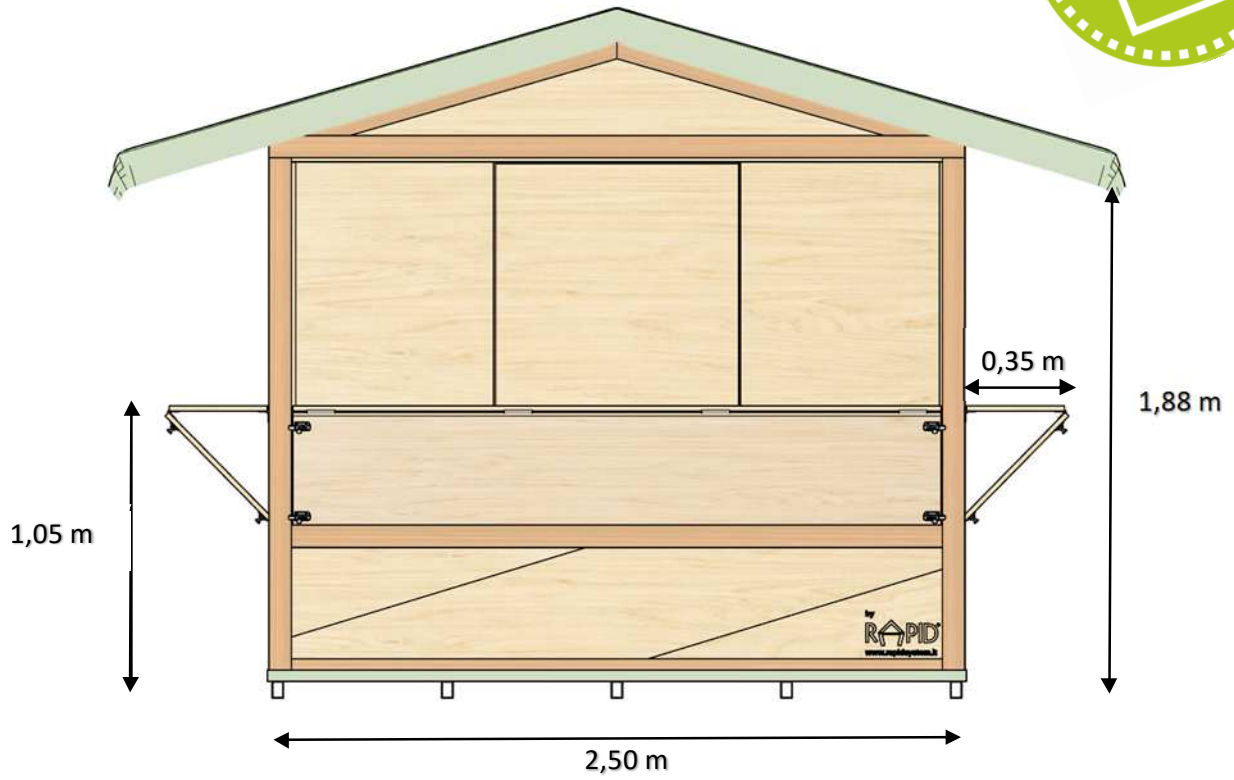

Ansicht Hütte geschlossen (Oben):

Ansicht Hütte geschlossen (Vorne):

420 ca.

FRONTANSICHT HÜTTE GEÖFFNET

RÜCKANSICHT HÜTTE GEÖFFNET

ANSICHT LINKS/RECHTS HÜTTE GEÖFFNET

DRAUFSICHT HÜTTE GEÖFFNET