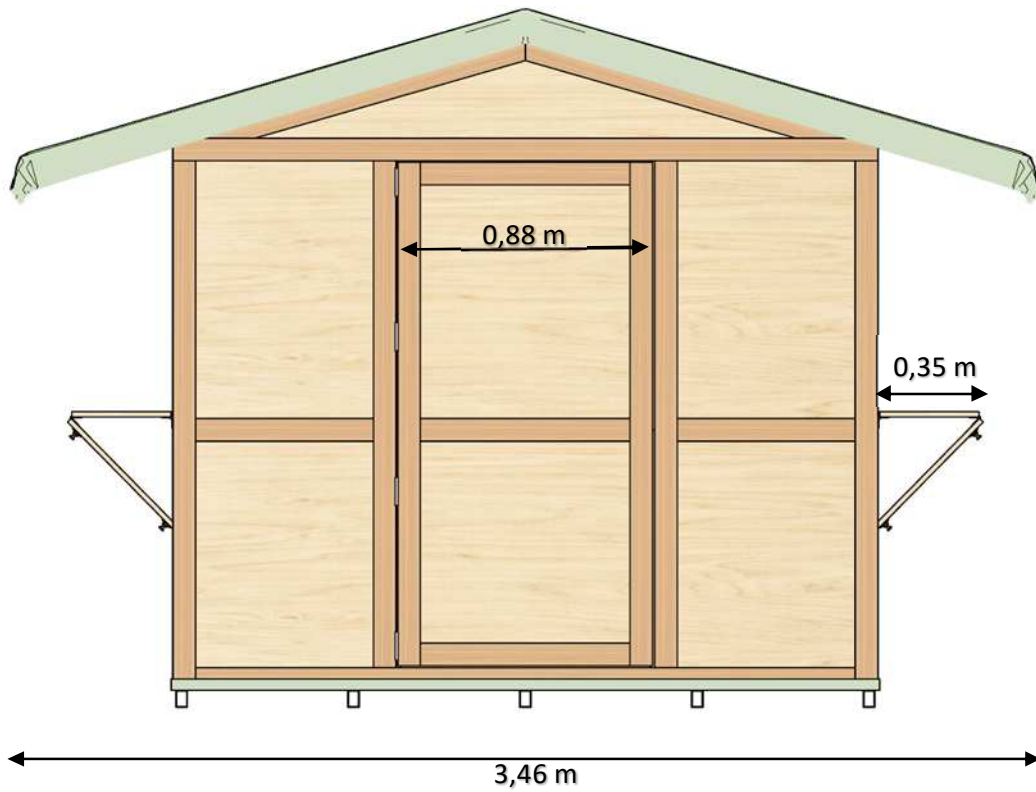

Ansicht Hütte geschlossen (Oben):

Ansicht Hütte geschlossen (Vorne):

420 ca.

FRONTANSICHT HÜTTE GEÖFFNET

RÜCKANSICHT HÜTTE GEÖFFNET

ANSICHT LINKS/RECHTS HÜTTE GEÖFFNET

DRAUFSICHT HÜTTE GEÖFFNET